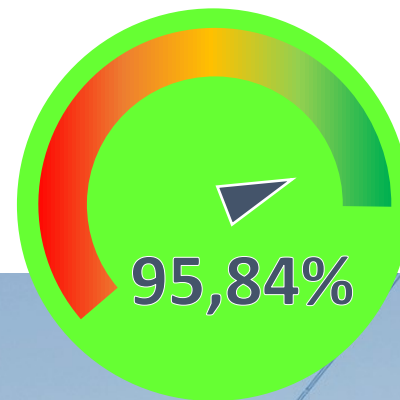

REPORT MENSILE

TRENI DEL TRASPORTO REGIONALE

DATI
NOVEMBRE 2023

DATI PUNTUALITA' ANNUALE

Treni circolati

11.865

Treni*km circolati

818.155

Treni cancellati

4,37%

Treni*km cancellati

3,73%

PRINCIPALI EVENTI CHE HANNO CONDIZIONATO LA CIRCOLAZIONE

- 07/11/2023 Roccalumera Mandanici barriera Passaggio a livello Km 306+988 lato monte divelta
- 07/11/2023 Passaggio a livello Km 119+755 fra Mimiani-S.Cataldo e Caltanissetta Xirbi divelta
- 17/11/2023 Sciopero personale GRUPPO FS
- 30/11/2023 Sciopero Nazionale GRUPPO FS